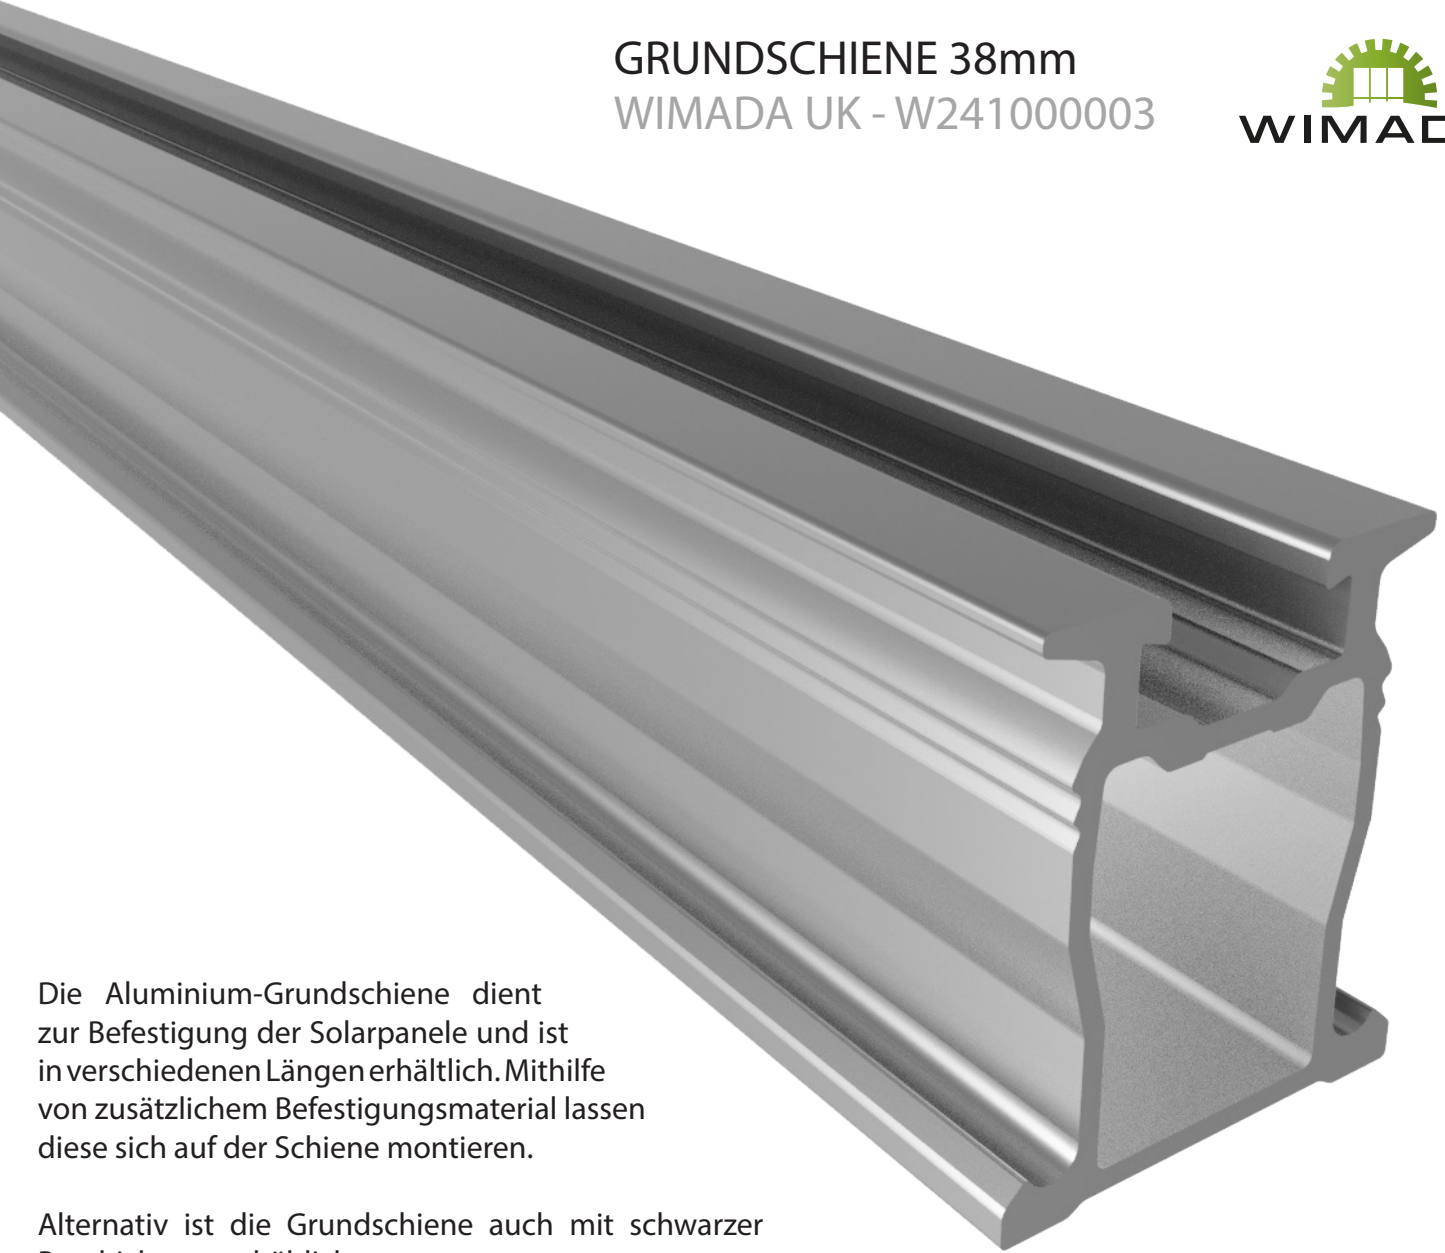

GRUNDSCHIENE 38mm  
WIMADA UK - W241000003

Die Aluminium-Grundschiene dient zur Befestigung der Solarpaneele und ist in verschiedenen Längen erhältlich. Mithilfe von zusätzlichem Befestigungsmaterial lassen diese sich auf der Schiene montieren.

Alternativ ist die Grundschiene auch mit schwarzer Beschichtung erhältlich.

LINK ZUM SHOP

W241000003

SHOWROOM

S125-05

LINK ZUM SHOP