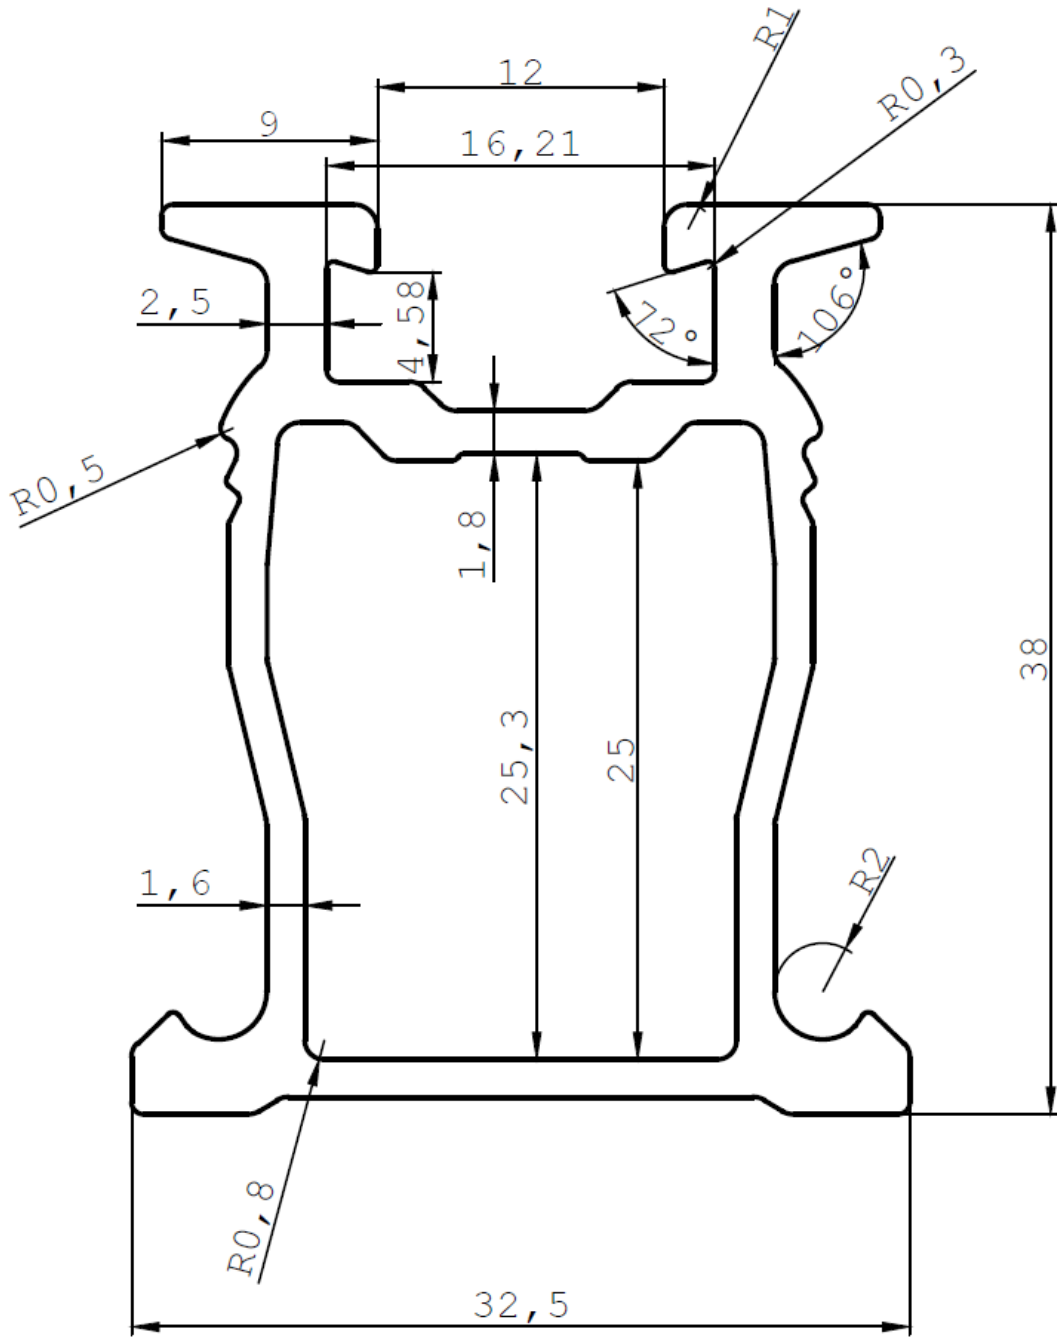

GRUNDSCHIENE 38mm  
WIMADA UK - W241000003

Die Aluminium-Grundschiene dient zur Befestigung der Solarpaneele und ist in verschiedenen Längen erhältlich. Mithilfe von zusätzlichem Befestigungsmaterial lassen diese sich auf der Schiene montieren.

Alternativ ist die Grundschiene auch mit schwarzer Beschichtung erhältlich.

LINK ZUM SHOP

W241000003

SHOWROOM

S125-05

LINK ZUM SHOP